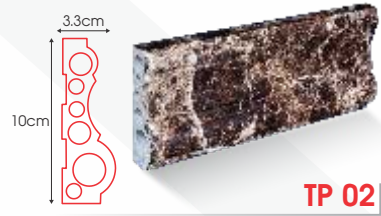

إكسسوارات ألومنيوم

يتم إنتاج ملحقات ألومنيوم أركان و مفاصل و مساطر (H-M-T) و زاوية (L) من ألومنيوم مؤنود (ألومنيوم مؤكسد ذات خواص ممتازة).

T

M

H

L

Internal corner

External corner

TP 01

TP 02

TP 03

TP 04

TP 05

TP 06

TP 20

TP 30