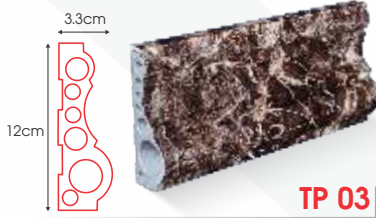

إكسسوارات ألومنيوم

يتم إنتاج ملحقات ألومنيوم أركان و مفاصل و مساطر (H-M-T) و زاوية (L) من ألومنيوم مؤنود (ألومنيوم مؤكسد ذات خواص ممتازة).

T

M

H

L

Internal corner

External corner

TP 01

TP 02

TP 03

TP 04

TP 05

TP 06

TP 20

TP 30